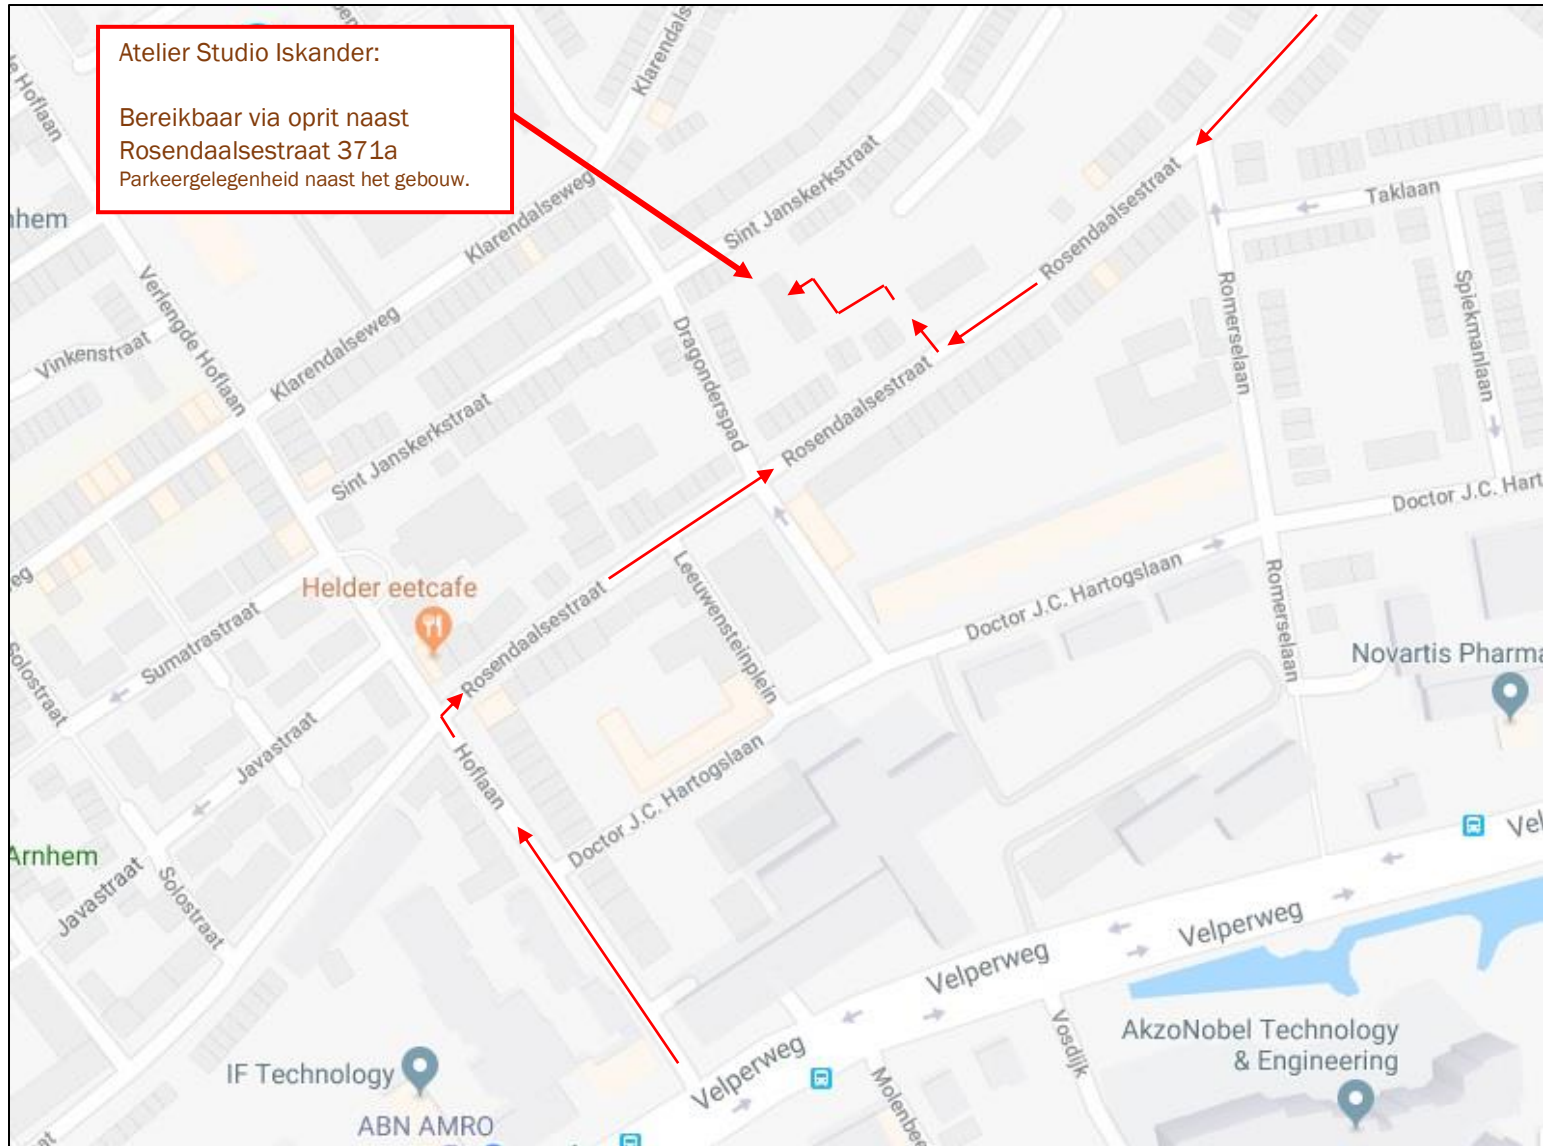

Atelier Studio Iskander:

Bereikbaar via oprit naast  
Rosendaalsestraat 371a  
Parkeergelegenheid naast het gebouw.

Detail: